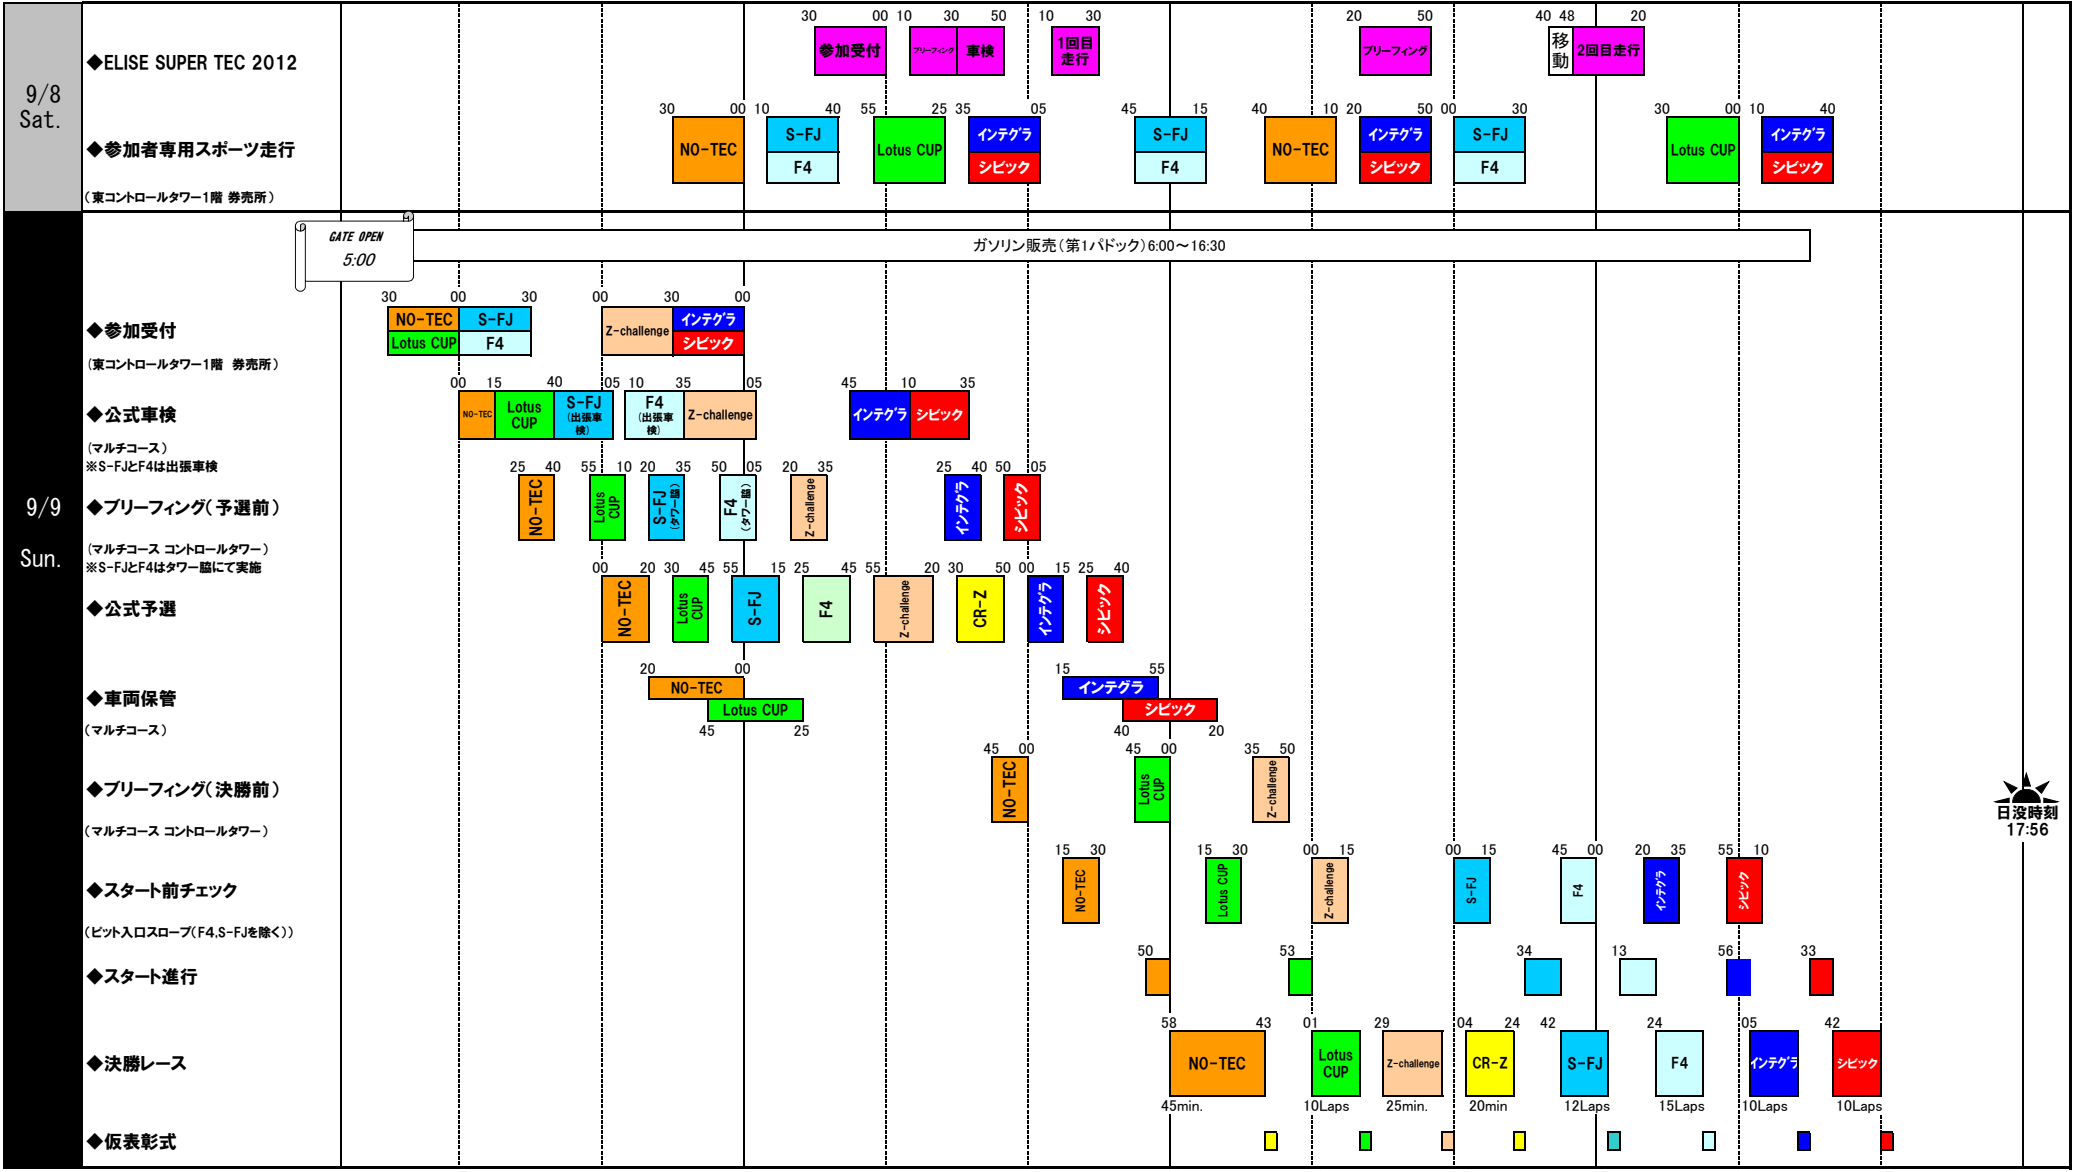

# 2012 MOTEGI Champion Cup Race Time Table

## 2012 もてぎチャンピオンカップレース 第4戦 タイムテーブル

2012/●/●  
公式通知No.●  
組織委員会

●東コース (3,422.115km) 開催

日没時刻  
17:56

・任意重量測定(マルチコース) 9/8(SAT) 15:00~17:00 ◆ガソリン販売(第1パドック内GS) 9/8(SAT) 7:30~16:30, 9/9(SUN) 6:00~16:30

・参加者専用スポーツ走行料金(税込): TRMC-S 会員 6,000円/1本、非会員 9,000円/1本